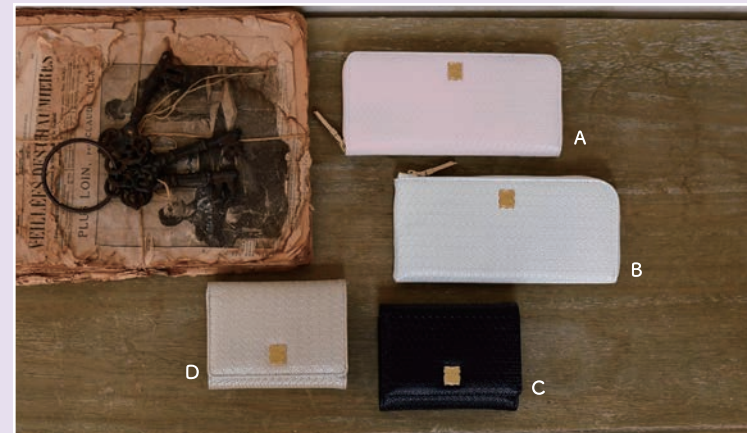

A / ROUND ZIP LONG WALLET
GV6-001 ¥15,400
BL(blue)
/ W195,H93,D22

B / WALLET
GV6-002 ¥13,200
IV(ivory)
/ W112,H100,D35

C / WALLET
GV6-002 ¥13,200
PIS(pistachio)
/ W112,H100,D35

D / WALLET
GV6-002 ¥13,200
GE(green)
/ W112,H100,D35

E / WALLET
GV6-002 ¥13,200
BE(beige)
/ W112,H100,D35

F / WALLET
GV6-002 ¥13,200
PI(pink)
/ W112,H100,D35

material / ITALY製ソフト牛革

A / ROUND ZIP WALLET
TK3-015 ¥18,480
BE(beige) / W115,H95,D35

B / ROUND ZIP LONG WALLET
TK3-013 ¥20,680
YE(yellow) / W195,H100,D25

C / ROUND ZIP WALLET
TK3-015 ¥18,480
PI(pink) / W115,H95,D35

D / WALLET
TK3-014 ¥14,300
BK(black) / W110,H95,D30

material / 日本製ソフトソープ革

A / ROUND ZIP LONG WALLET
IN4-013 ¥15,400
PI(pink) / W195,H90,D20

B / L ZIP LONG WALLET
IN4-014 ¥14,300
IV(ivory) / W200,H95,D20

C・D / WALLET
IN4-015 ¥13,200
C/NV(navy)

D / SGD(champagne gold)
W120,H95,D35

material / 日本製エンボス加工ソープ革

A / WALLET
IN4-017 ¥13,200
IV(ivory) / W117,H95,D35

B / LONG WALLET
IN4-016 ¥14,850
BK(black) / W195,H90,D20

C / WALLET
IN4-017 ¥13,200
DGE(dark green) / W117,H95,D35

D / LONG WALLET
IN4-016 ¥14,850
NV(navy) / W195,H90,D20

E / CARD CASE
IN4-018 ¥6,600
GBE(gray beige) / W105,H75,D18

material / 日本製ソフト牛革

A / WALLET
GV1-43 ¥11,000
IV(ivory) / W120,H85,D35

B / LONG WALLET
GV5-018 ¥13,750
PIS(pistachio) / W195,H93,D20

C / LONG WALLET
GV5-017 ¥12,100
GE(green) / W192,H90,D35

D / WALLET
TK1-83 ¥12,100
YE(yellow) / W110,H95,D20

material / ITALY製シュリンク牛革